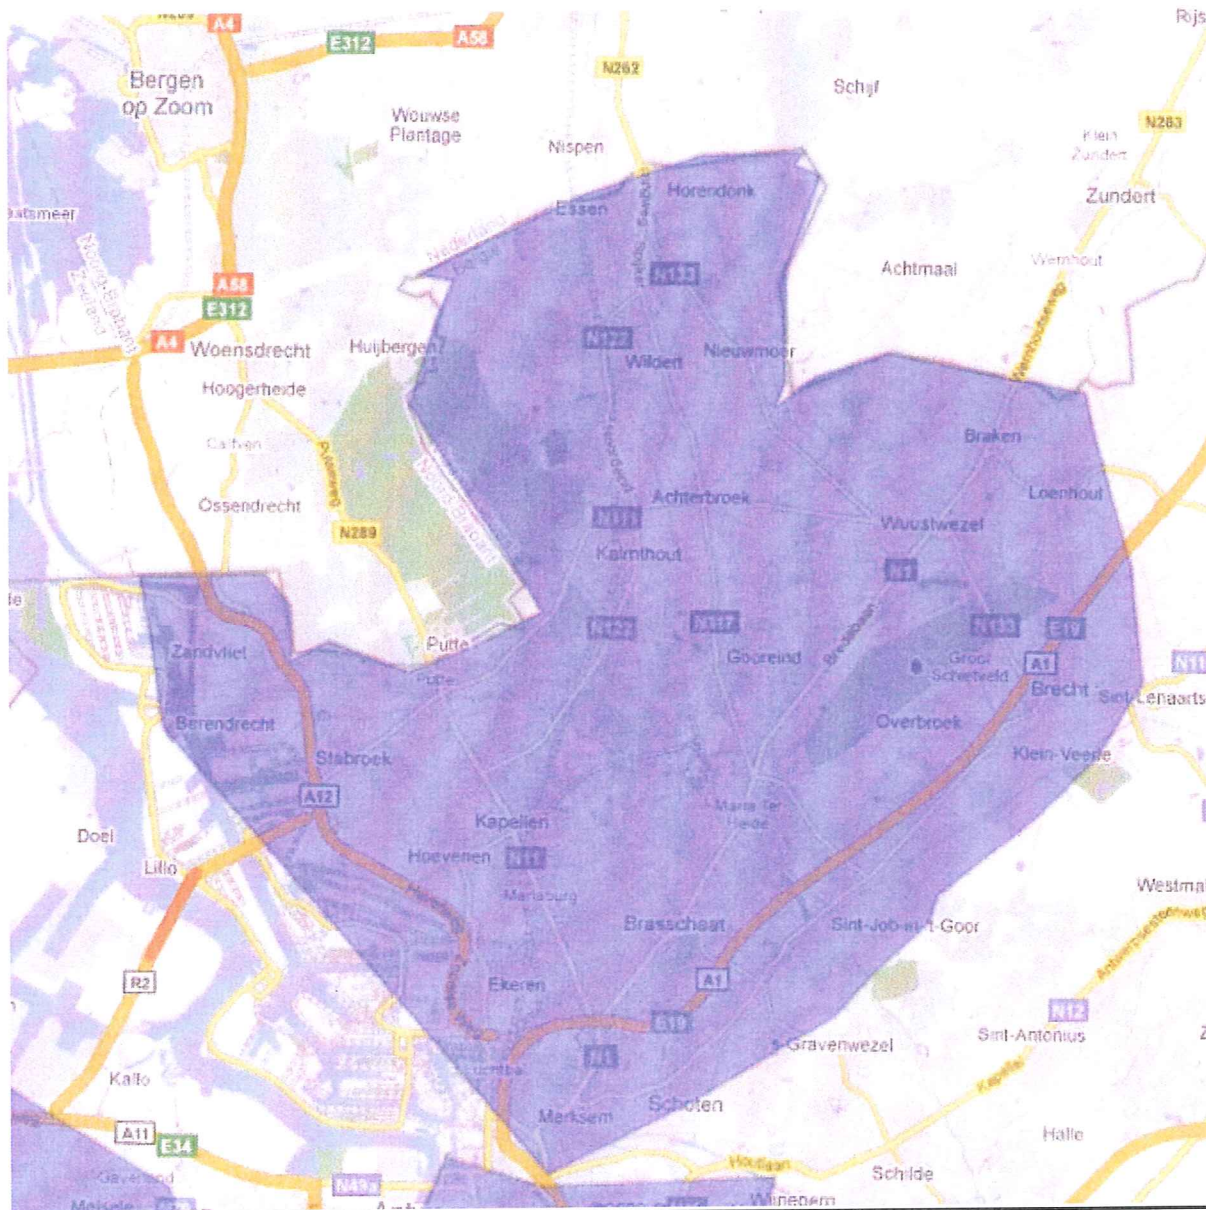

Regio Antwerpen Noord

Gebiedsomschrijving :

Het actieterrein van de regio Antwerpen Noord wordt omsloten door de vloeiende lijn tussen de volgende grensplaatsen :Berendrecht, Brasschaat, Brecht, Ekeren, Essen, Hoevenen, Kalmthout, Kapellen, Loenhout, Merksem, Schoten, Stabroek, St-Job-in-'t-Goor, Woustwezel, Zandvliet