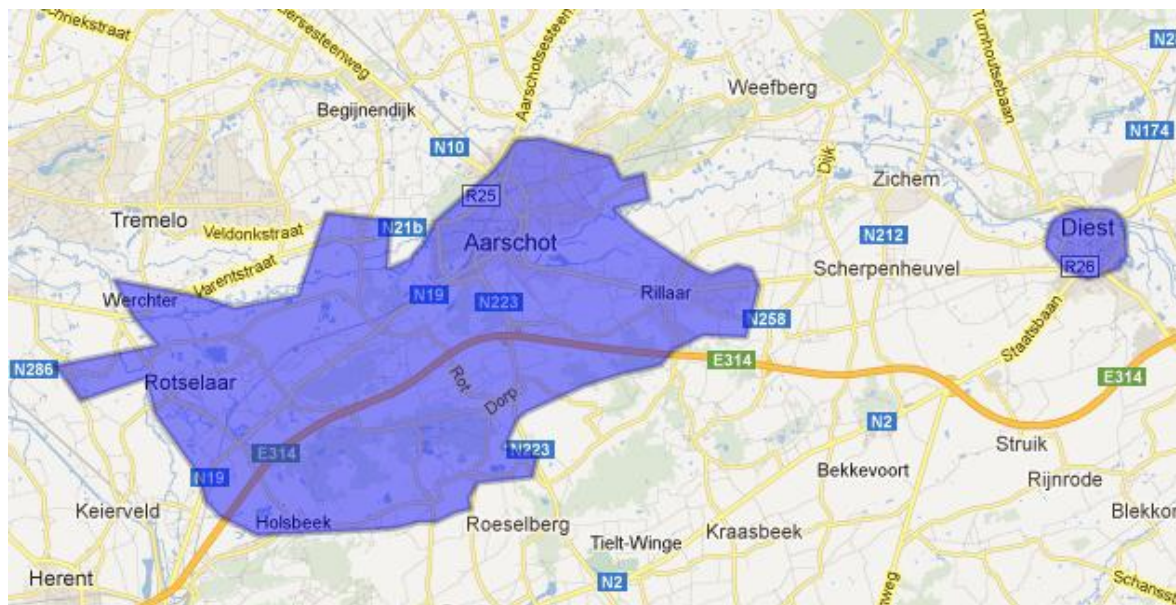

Regio Hageland

Gebiedsomschrijving :

Het actieterrein van de regio Hageland wordt omsloten door de vloeiende lijn tussen de volgende grensplaatsen :

Aarschot, Diest, Holsbeek, Rotselaar, Wakkerzeel, Werchter, Betekom, Ourodenberg, Gijmel, Langdorp, Rillaar, Nieuwrode, Sint-Pieters-Rode, Kortrijk-Dutsel.