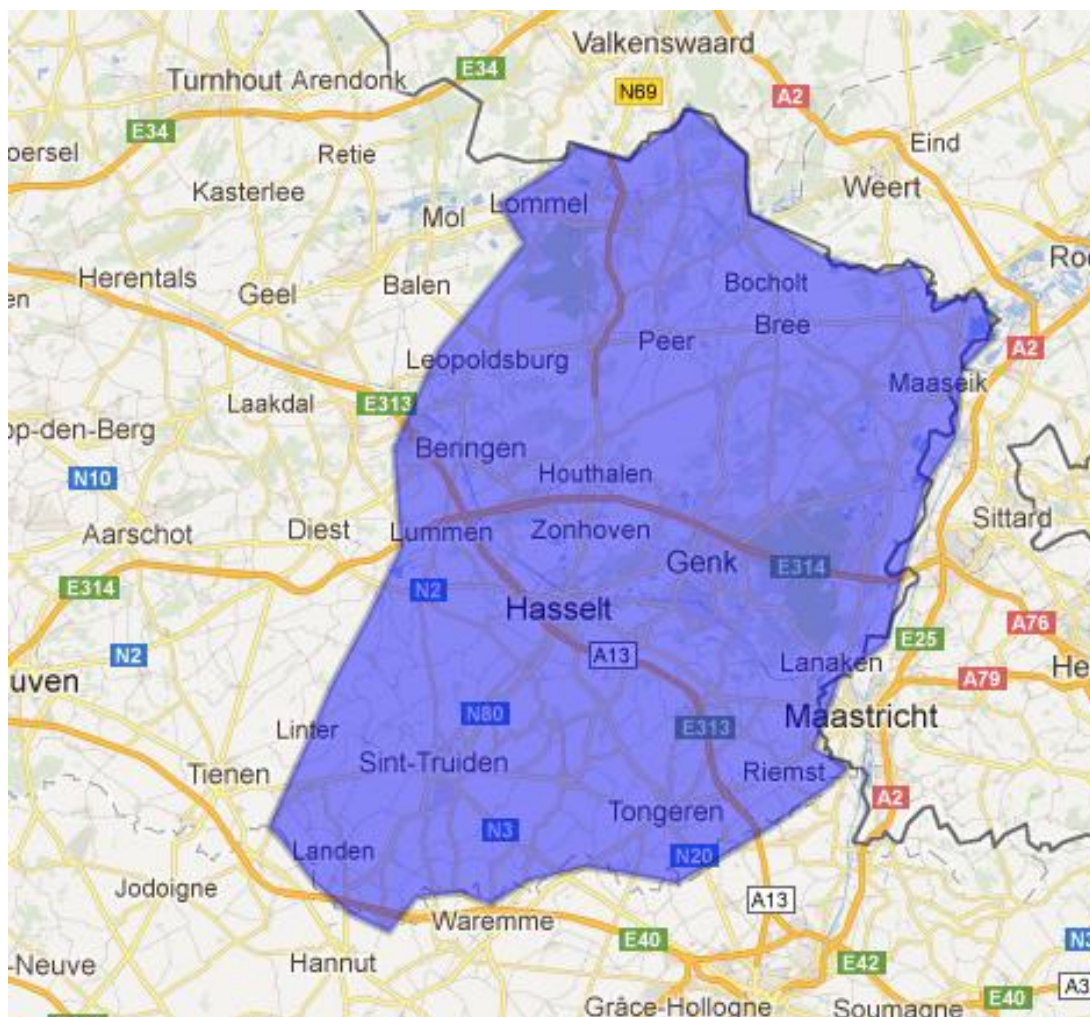

## Regio Limburg

### Gebiedsomschrijving :

Het actieterrein van de regio Limburg staat gelijk aan de gemeenten van de provincie Limburg:

Alken, As, Beringen, Bilzen, Bocholt, Borgloon, Bree, Diepenbeek, Dilsen-Stokkem, Genk, Gingelom, Halen, Ham, Hamont-Achel, Hasselt, Hechtel-Eksel, Heers, Herk-de-Stad, Herstappe, Heusden-Zolder, Hoeselt, Houthalen-Helchteren, Kinrooi, Kortesseem, Lanaken, Leopoldsburg, Lommel, Lummel, Maaseik, Meeuwen-Gruitrode, Neerpelt, Nieuwerkerken, Opglabbeek, Overpelt, Peer, Riemst, Sint-Truiden, Tessenderlo, Tongeren, Voeren, Wellen, Zonhoven, Zutendaal.