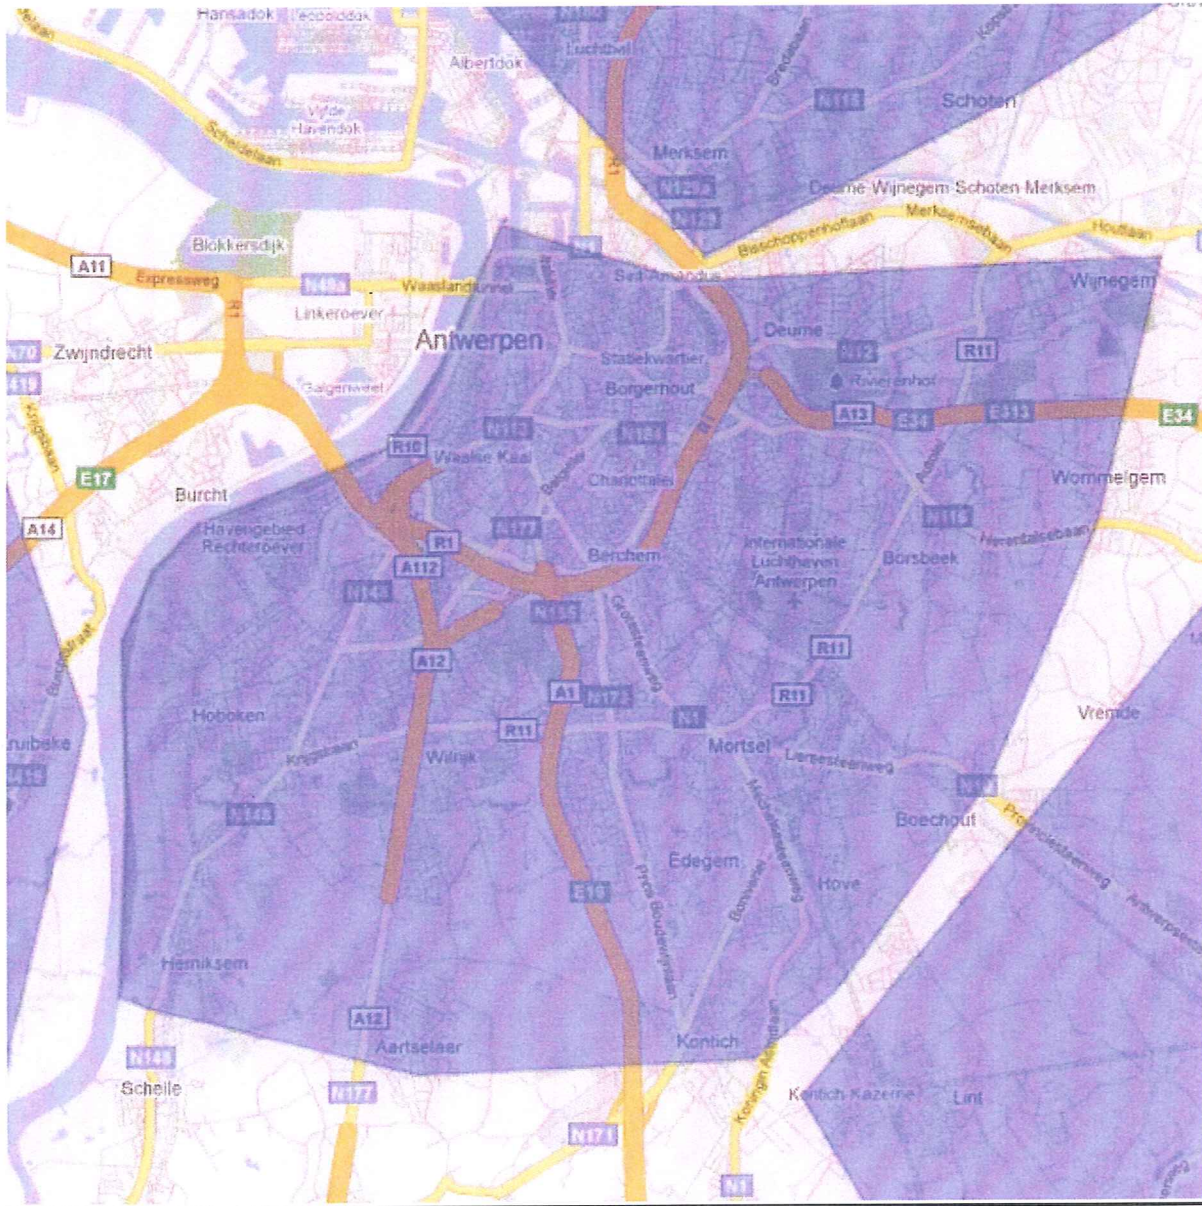

Regio Antwerpen Centrum

Gebiedsomschrijving :

Het actieterrein van de regio Antwerpen Centrum wordt omsloten door de vloeiende lijn tussen de volgende grensplaatsen :

Aartselaar, Berchem, Boechout, Borsbeek, Deurne, Edegem, Hemiksem, Hoboken, Kiel, Kontich, Luchtbal, Mortsel, Schilde, Wijnegem, Wilrijk, Wommelgem