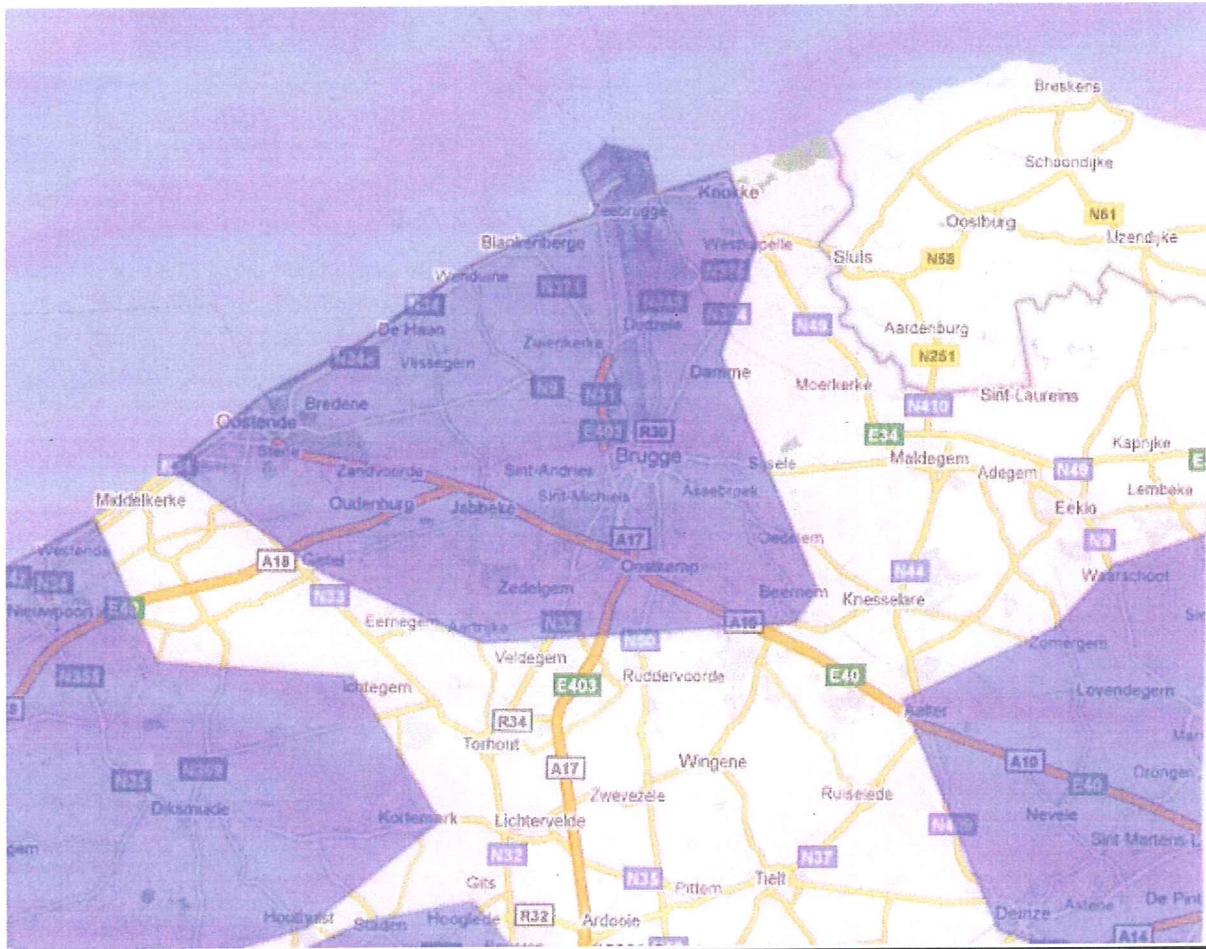

**Regio Brugge**

Gebiedsomschrijving :

Het actieterrein van de regio Brugge wordt omsloten door de vloeïende lijn tussen de volgende grensplaatsen :  
Aartijke, Blankenberge, Beernem, Damme, De Haan, Heist, Jabbeke, Klemskerke, Knokke, Loppem, Oedelem, Oostkamp, Oostkerke, Sijsele, Stalhille, Westkapelle, Zeebrugge