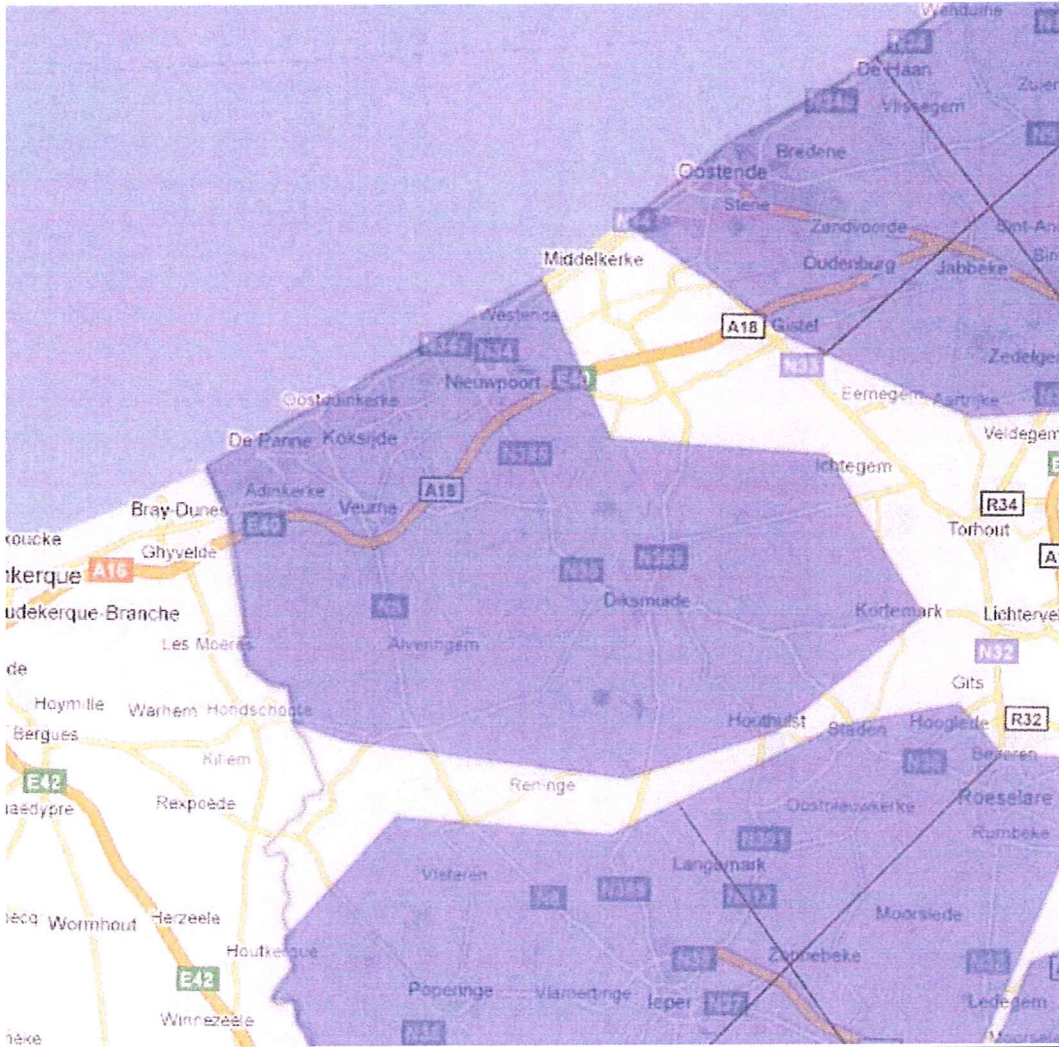

Regio Diksmuide

Gebiedsomschrijving :

Het actierrein van de regio Diksmuide wordt omsloten door de vloeiende lijn tussen de volgende grensplaatsen :De Panne, Houtem, Houthulst, Jonkershove, Koekelare, Kortemark, Leisele, Merkem, Noordschote, Sint-Pieters-Kapelle, Weegschede, Westende