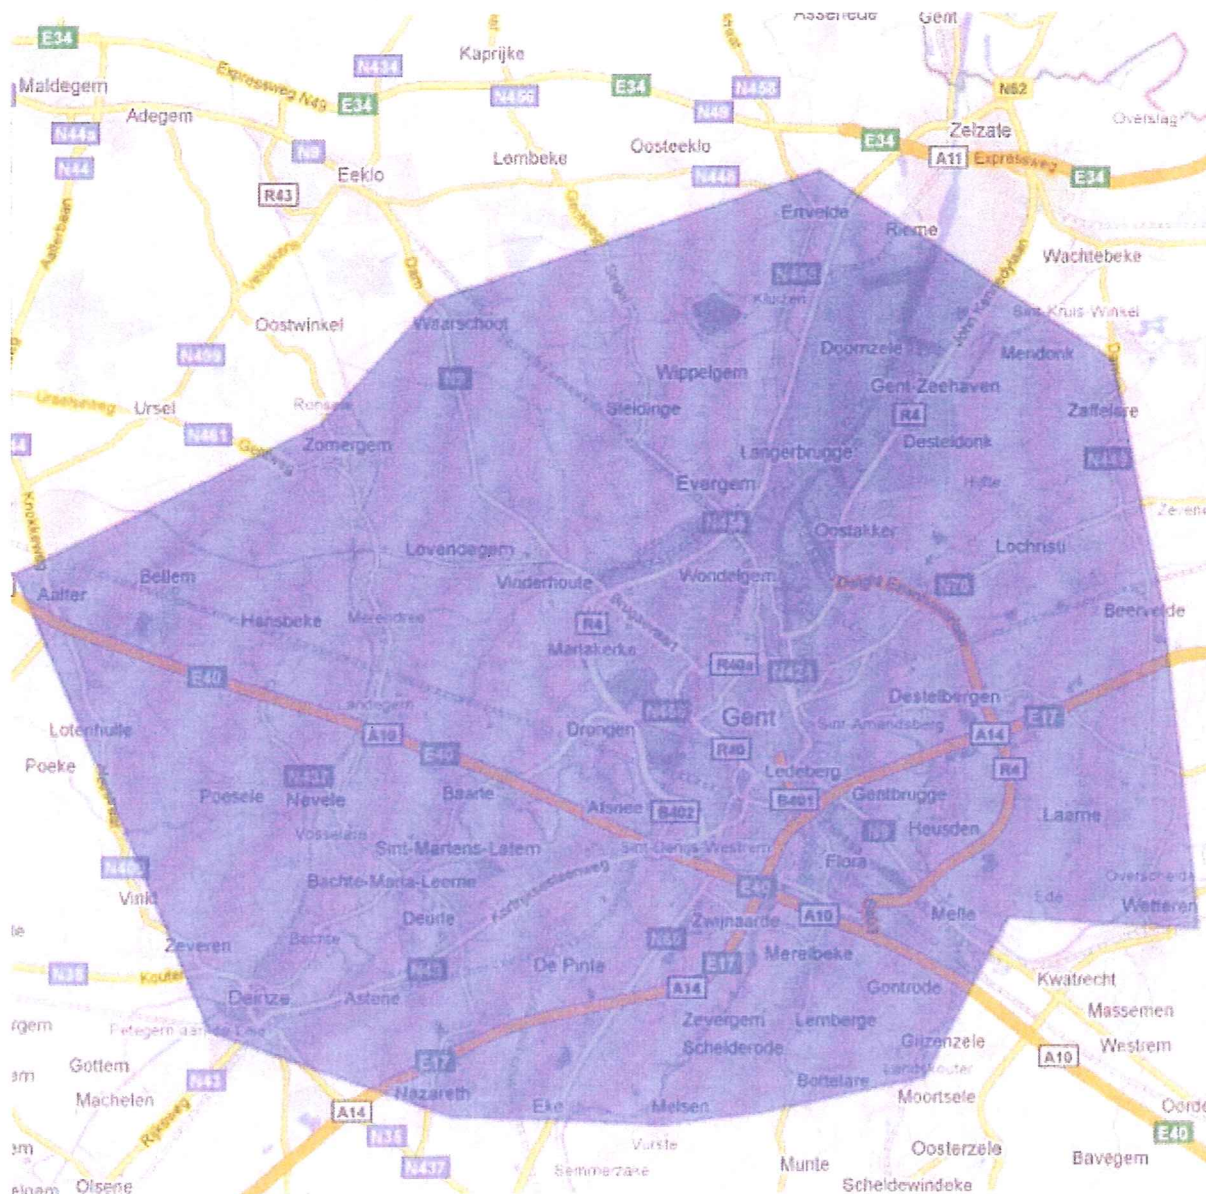

Regio Gent

Gebiedsomschrijving :

Het actieterrein van de regio Gent wordt omsloten door de vloeiende lijn tussen de volgende grensplaatsen :

Aalter, Beervelde, Bellem, Bottelaere, Deinze, Ertvelde, Gonrode, Laarne, Melsin, Nazareth, Waarschoot, Wetteren, Zaffelare, Zomergem.