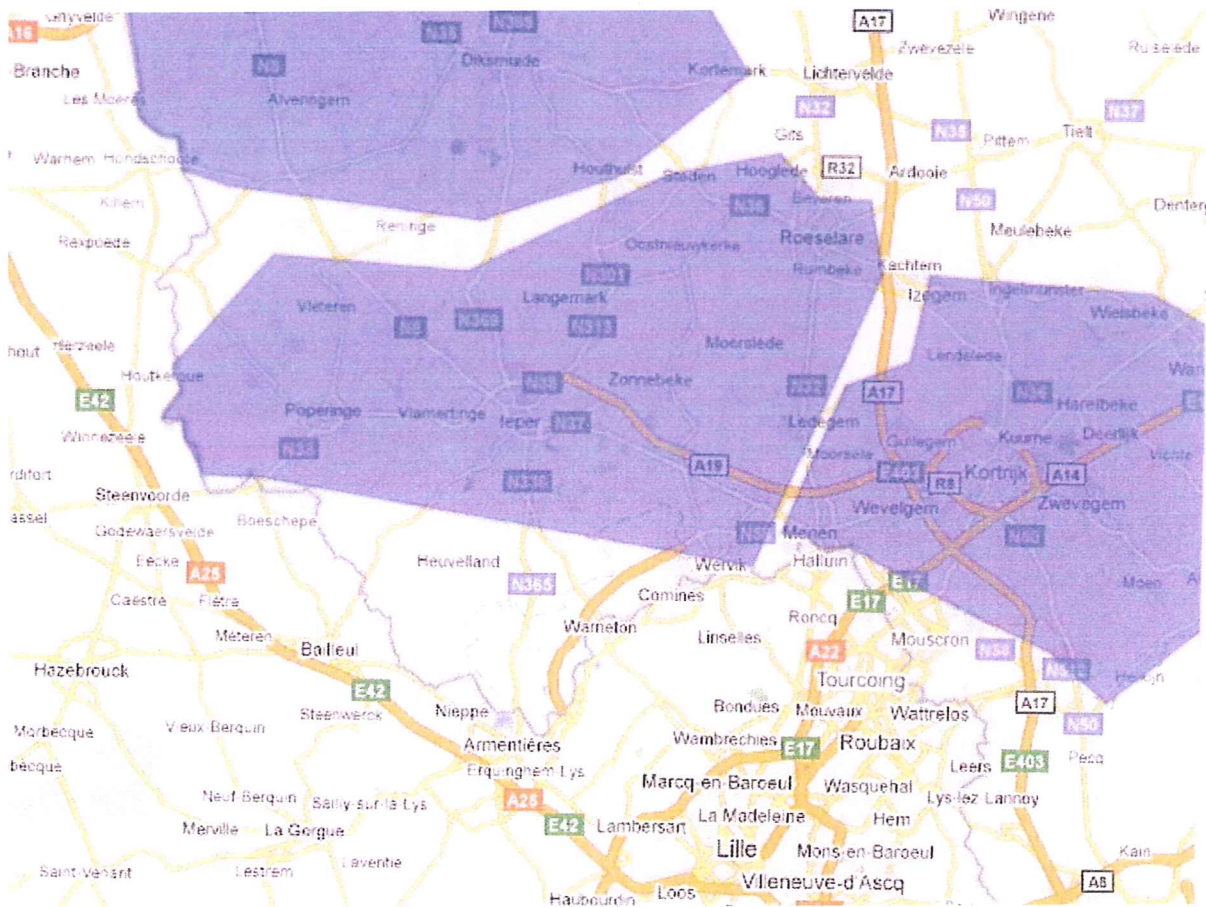

Regio Ieper - Roeselare

Gebiedsomschrijving::

Het actieterrein van de regio Ieper - Roeselare wordt omsloten door de vloeiende lijn tussen de volgende grensplaatsen : Abeele, Dadizele, Diksmuide, Handzame, Hooglede, Houtem, Roeselare, Veurne, Watou, Werken, Wervik.