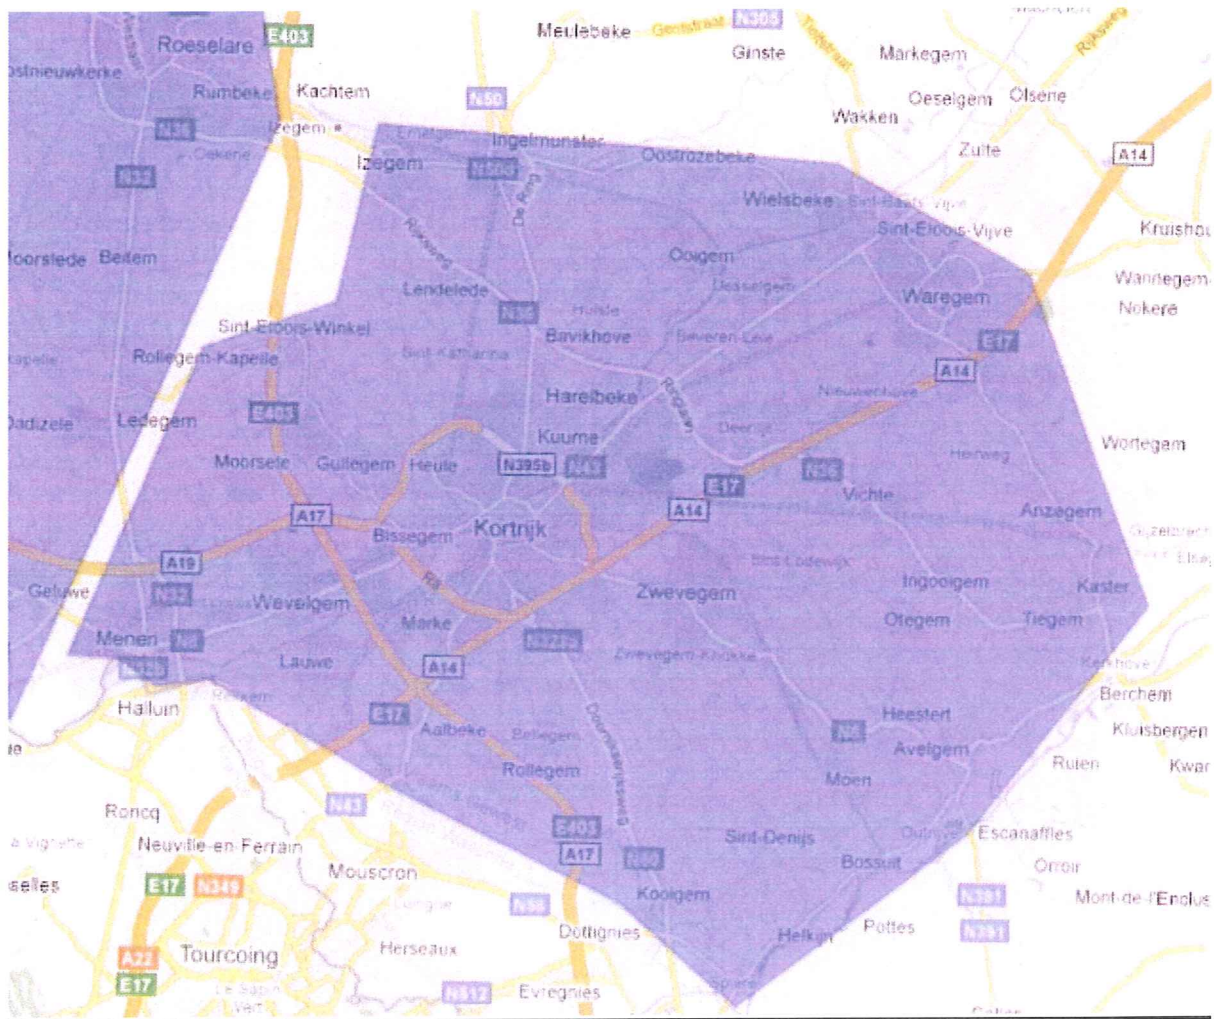

## Regio Kortrijk

### Gebiedsomschrijving :

Het actieterrein van de regio Kortrijk wordt omsloten door de vloeiende lijn tussen de volgende grensplaatsen :

Anzegem, Izegem, Lendeledede, Menen, Moorsel, Outrijve, Rekkem, Sint-Eloois-Winkel, Spiere, Waregem, Wielsbeke.