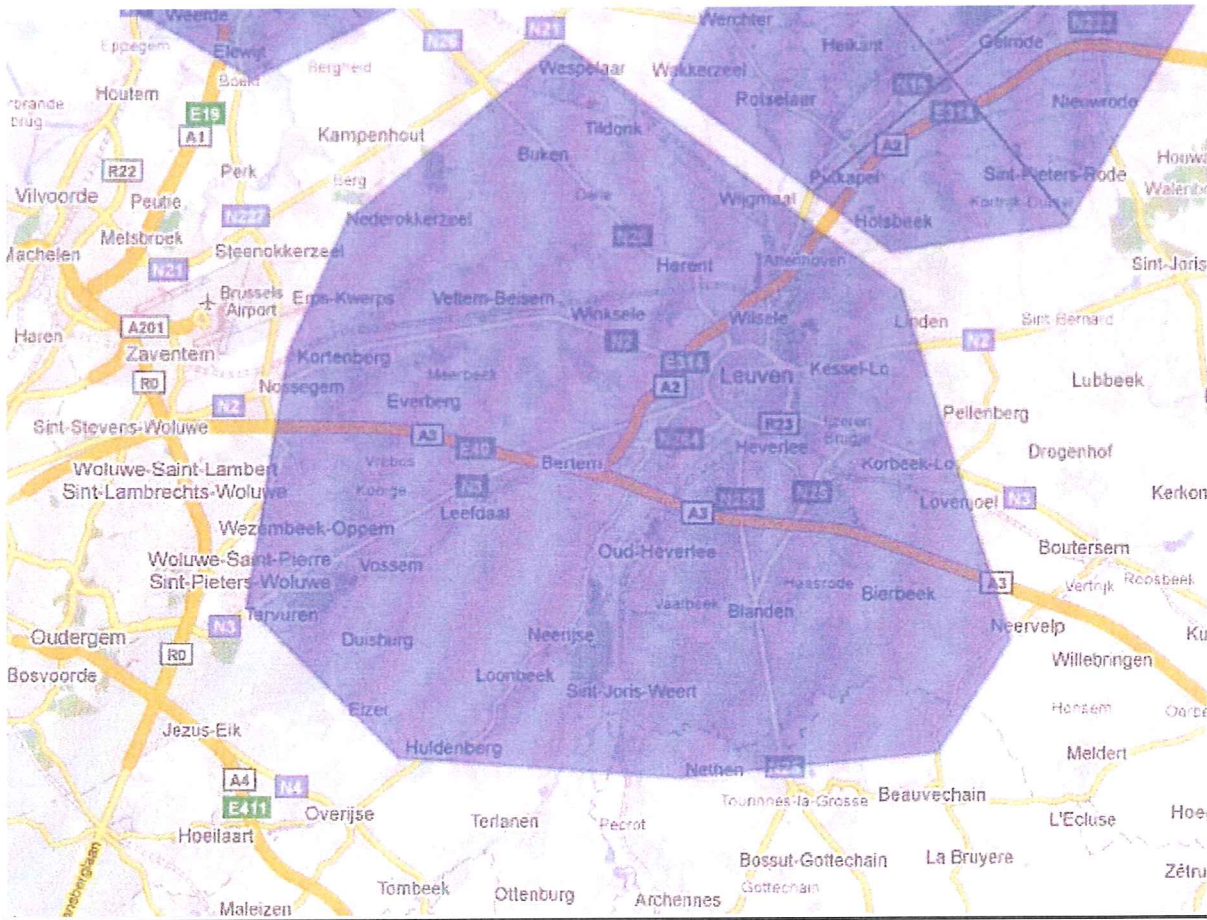

Regio Leuven

Gebiedsomschrijving :

Het actieterrain van de regio Leuven wordt omsloten door de vloeiende lijn tussen de volgende grensplaatsen :

Betekom, Duisburg, Erps-Kwerps, Everberg, Gelrode, Hoegaarden, Houwaart, Huldenberg, Kortenberg, Kumich, Opvelp, St.Agatha-Rode, St. Joris-Weert, Tervuren, Wespelaar.