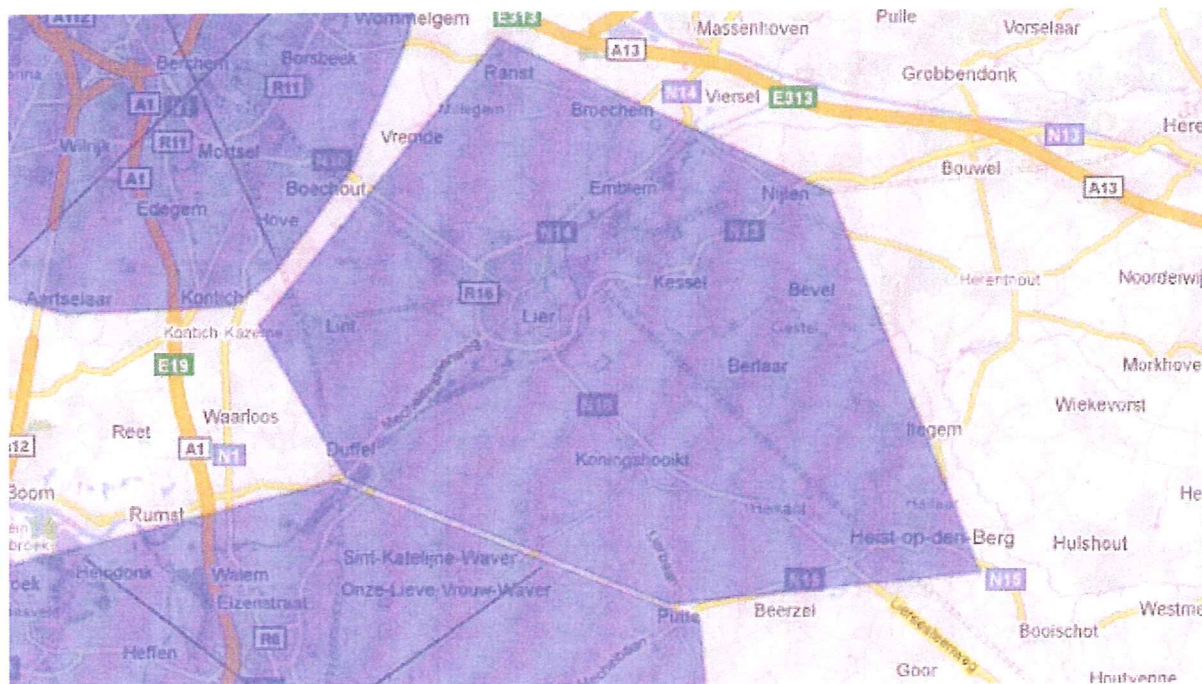

**Regio Lier**

**Gebiedsomschrijving :**

Het actieterrein van de regio Lier wordt omsloten door de vloeiende lijn tussen de volgende grensplaatsen :

Boechout, Ranst, Nijlen, Heikant, Heist o/d Berg, Putte, Duffel, Kontich