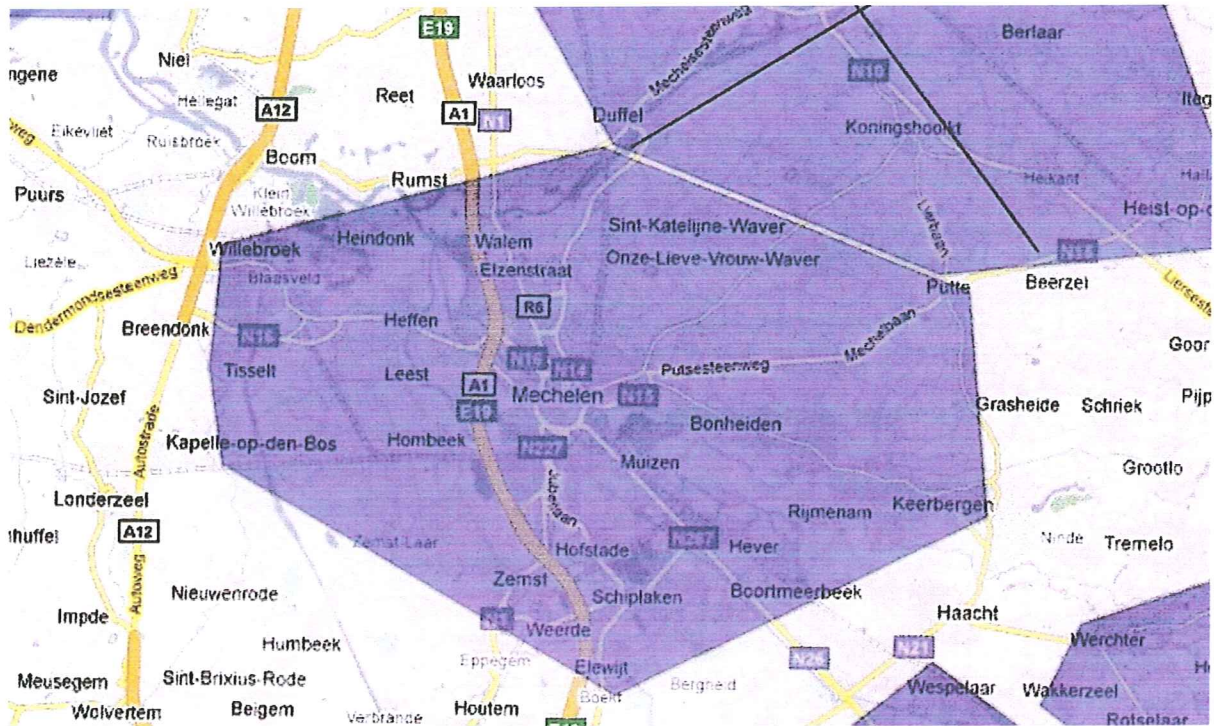

## Regio Mechelen

### Gebiedsomschrijving :

Het actieterrain van de regio Mechelen wordt omsloten door de vloeiende lijn tussen de volgende grensplaatsen :

Battel, Blaasveld, Bonheiden, Boortmeerbeek, Duffel, Elewijt, Hombeek, Heike, Hofstade, Hever, Heindonk, Heffen, Kapelle-op-den-bos, Keerbergen, Kruispunt, Laar, Leest, Mechelen, Muizen, Nekkerspoel, O.L.V. Waver, Peulis, Putte, Rijmenam, Rumst, St. Katelijne-Waver, Schiplaken, Terhagen, Tisselt, Walem, Weerde, Willebroek, Zemst.